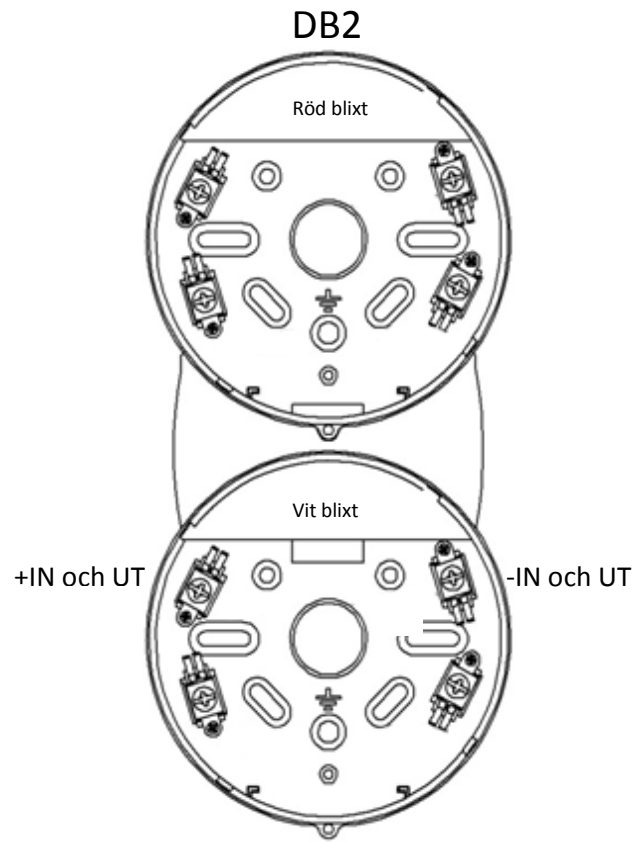

Installationsanvisning DB2

Alternativ 1

Röd och vit blix
(2 ledare)

Alternativ 2

Röd och vit blix samt
föralarm med vit blix
(4 ledare)