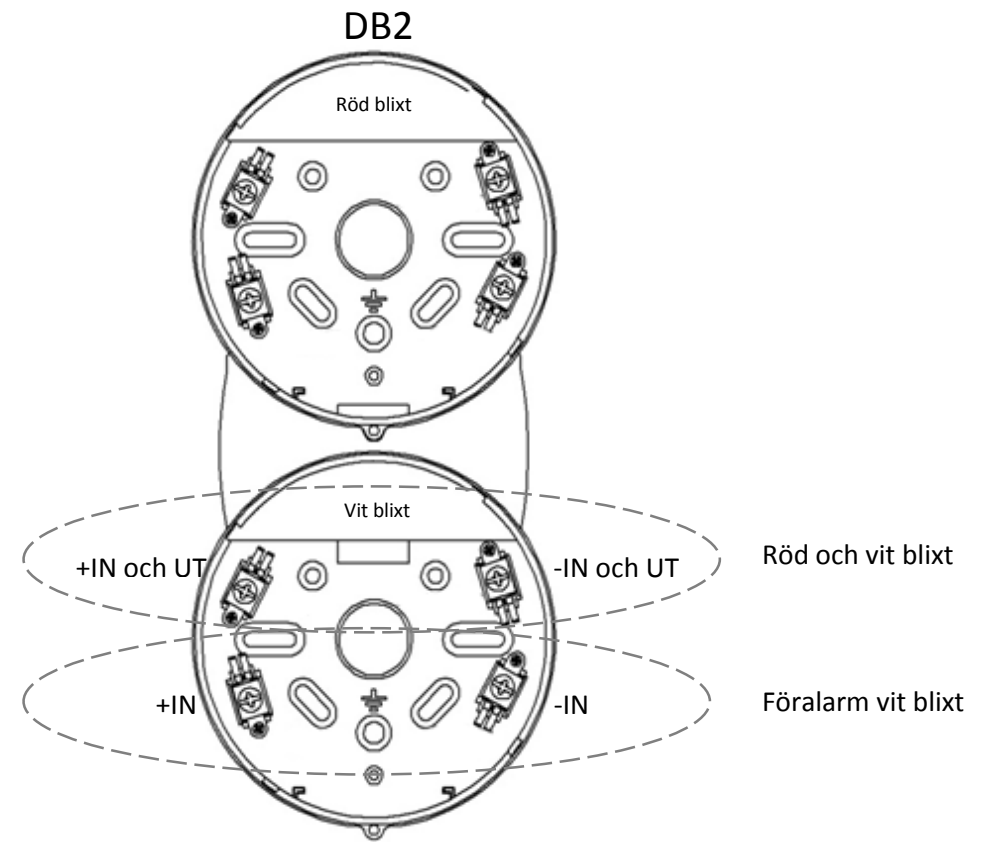

Installationsanvisning DB2

Alternativ 1

Röd och vit blix
(2 ledare)

Alternativ 2

Röd och vit blix samt
föralarm med vit blix
(4 ledare)