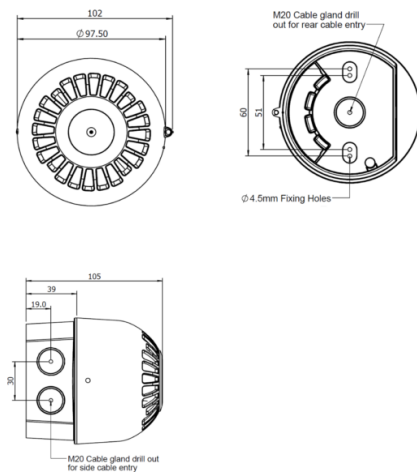

Tegninger

For mer informasjon

Johan Nilsson
Tel: +46 8 400 176 66
johan@acsnordic.com