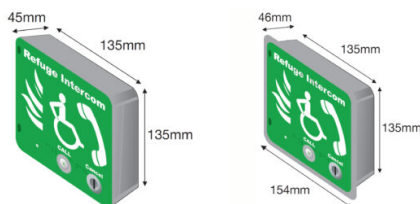

Ritningar

För mer information

Mikael Eriksson
Tel: 08-400 176 64
micke@acsnordic.se