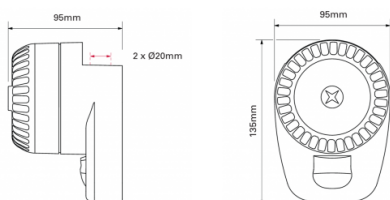

Ritningar

För mer information

Mikael Eriksson
Tel: 08-400 176 64
micke@acsnordic.se