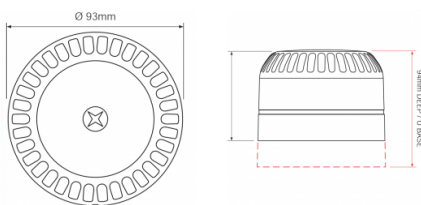

Ritningar

För mer information

Mikael Eriksson
Tel: 08-400 176 64
micke@acsnordic.se