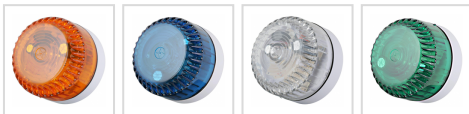

## Blixtljus – Sorex 3,10,15

Sorex är ett kostnadseffektivt blixtljus. Den breda driftspänning och automatisk synkronisering gör enheten till en universell lösning för alla typer av larm och övervakningssystem. Finns i flera varianter och färger.

### Specifikationer

Matningsspänning	12 VDC, 24 VDC, 48 VDC
Strömförbrukning	40-240 mA
Färg på ljus	Röd, Orange, Blå, Grön, Klar (lins)
Färg på enhet	Vit, Röd
IP-klass	låg bas IP54   hög bas IP65
Temperatur	-25 °C till +70 °C
Vikt	0,18 kg
Dimension (BxHxD)	93 x 93 x 94 mm
Montering	Vägg
Certifiering/klass	Utomhus
Typ	Xenon

### Varianter

Artikel	E-nummer	Beskrivning	Klasser
531024FULL-0060	5371928	Röd låg bas, röd lins, 9-60 VDC	-
531024FULL-0088	-	Röd djup bas, röd lins 9-60 VDC	Utomhus
531025FULL-0061	-	Röd låg bas, röd lins, 9-60 VDC	-
531027FULL-0063	5371929	Vit låg bas, orange lins, 9-60 VDC	-
531034FULL-0090	-	Vit djup bas, blå lins, 9-60 VDC	Utomhus
531034FULL-0106	5372087	Vit låg bas, blå lins, 9-60 VDC	-
531035FULL-0072	5372088	Vit låg bas, grön lins, 9-60 VDC	-
531042FULL-0070	5372089	Vit låg bas, klar lins, 9-60 VDC	-
531048FULL-1021	-	Vit låg bas, blå lins, 9-60 VDC	-
593001FULL-0022	5371926	Djup röd sockel	Utomhus