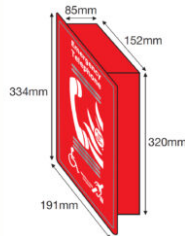

Nödtelefon med telefonlur – CFVC-A

Konventionell nödtelefon med telefonlur för användning vid utrymningsplatser. Kopplas samman med Nödcentralen VoCall 5 som fungerar som mottagare.

[Se produkten på acsnordic.se](https://www.acsnordic.se)

Specifikationer

Matningsspänning	24 VDC
Temperatur	-5 till +40 °C
Vikt	1,4 kg
Dimension (BxHxD)	152 x 320 x 85 mm
Material	Rostrfritt stål
Typ	Konventionell

Varianter

Artikel	Beskrivning
CFVCSHP	Röd | nödtelefon med telefonlur
CFVCSHPSS	Borstad stål | nödtelefon med telefonlur
Fler varianter finns	Kontakta oss för ytterligare information

För mer information

Calle Engström
Tel: 08-400 176 62
calle@acsnordic.se

Ritningar