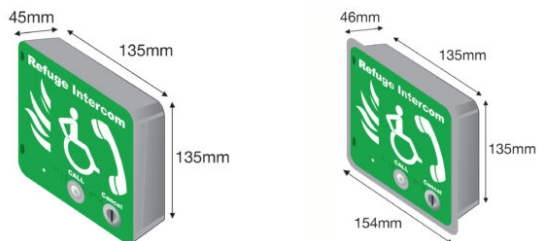

Ritningar

För mer information

Calle Engström
Tel: 08-400 176 62
calle@acsnordic.se